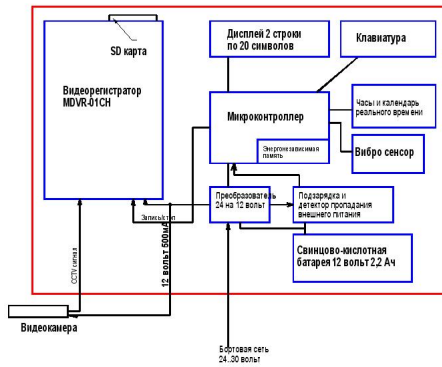

Здесь приводятся структурные схемы полной и сокращенной версий контроллеров для автомобильного видеорегистратора MDVR-01CH.

Содержимое бокса обведено красным цветом. Таким образом внешним является питание и кабель до видеокамеры.

Упрощенная версия контроллера на следующей схеме: